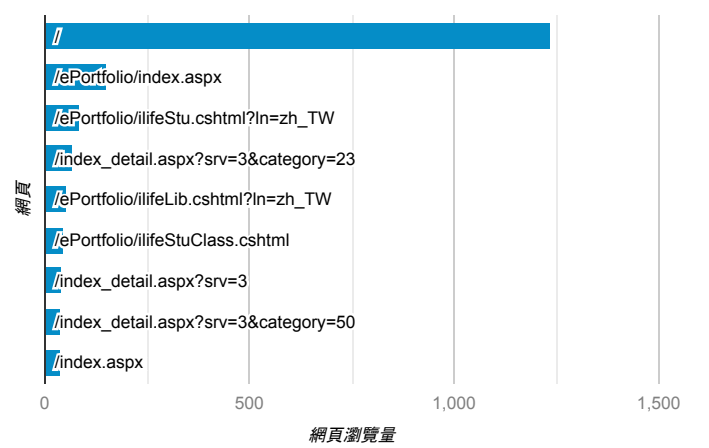

報表03_內容

2019年11月18日 - 2019年11月24日

所有使用者
100.00% 個工作階段

網頁載入平均需時 (秒)

瀏覽量 (依網頁分組)

網頁載入平均需時 (秒)和瀏覽量 (依 網頁 分組)

網頁	平均網頁載入時間 (秒)	網頁瀏覽量
/index_detail_share.cshtml?id=5E35DC302C2DF227	38.66	1
/index_detail.aspx?srv=3	2.48	41
/	2.30	1,235
/index_detail.aspx?srv=3&category=50	1.98	39
/ePortfolio/tkustudentlink.aspx	1.57	4
/index_detail_share.cshtml?id=99368C02D30AB6F0	1.45	2
/ePortfolio/ilifeStu.cshtml?ln=en_US	1.44	11
/index_detail.cshtml?srv=3&category=36	1.43	3
/activity_1072_game1.aspx	0.00	6
/analytics_Summary.aspx	0.00	1

造訪和新造訪率 (依 關鍵字 分組)

關鍵字	工作階段	新工作階段百分比
(not provided)	649	71.34%
amazon	1	100.00%

網頁載入平均需時 (秒) (依瀏覽器分組)

瀏覽器	平均網頁載入時間 (秒)
Chrome	4.17
Safari	3.10
Internet Explorer	0.93